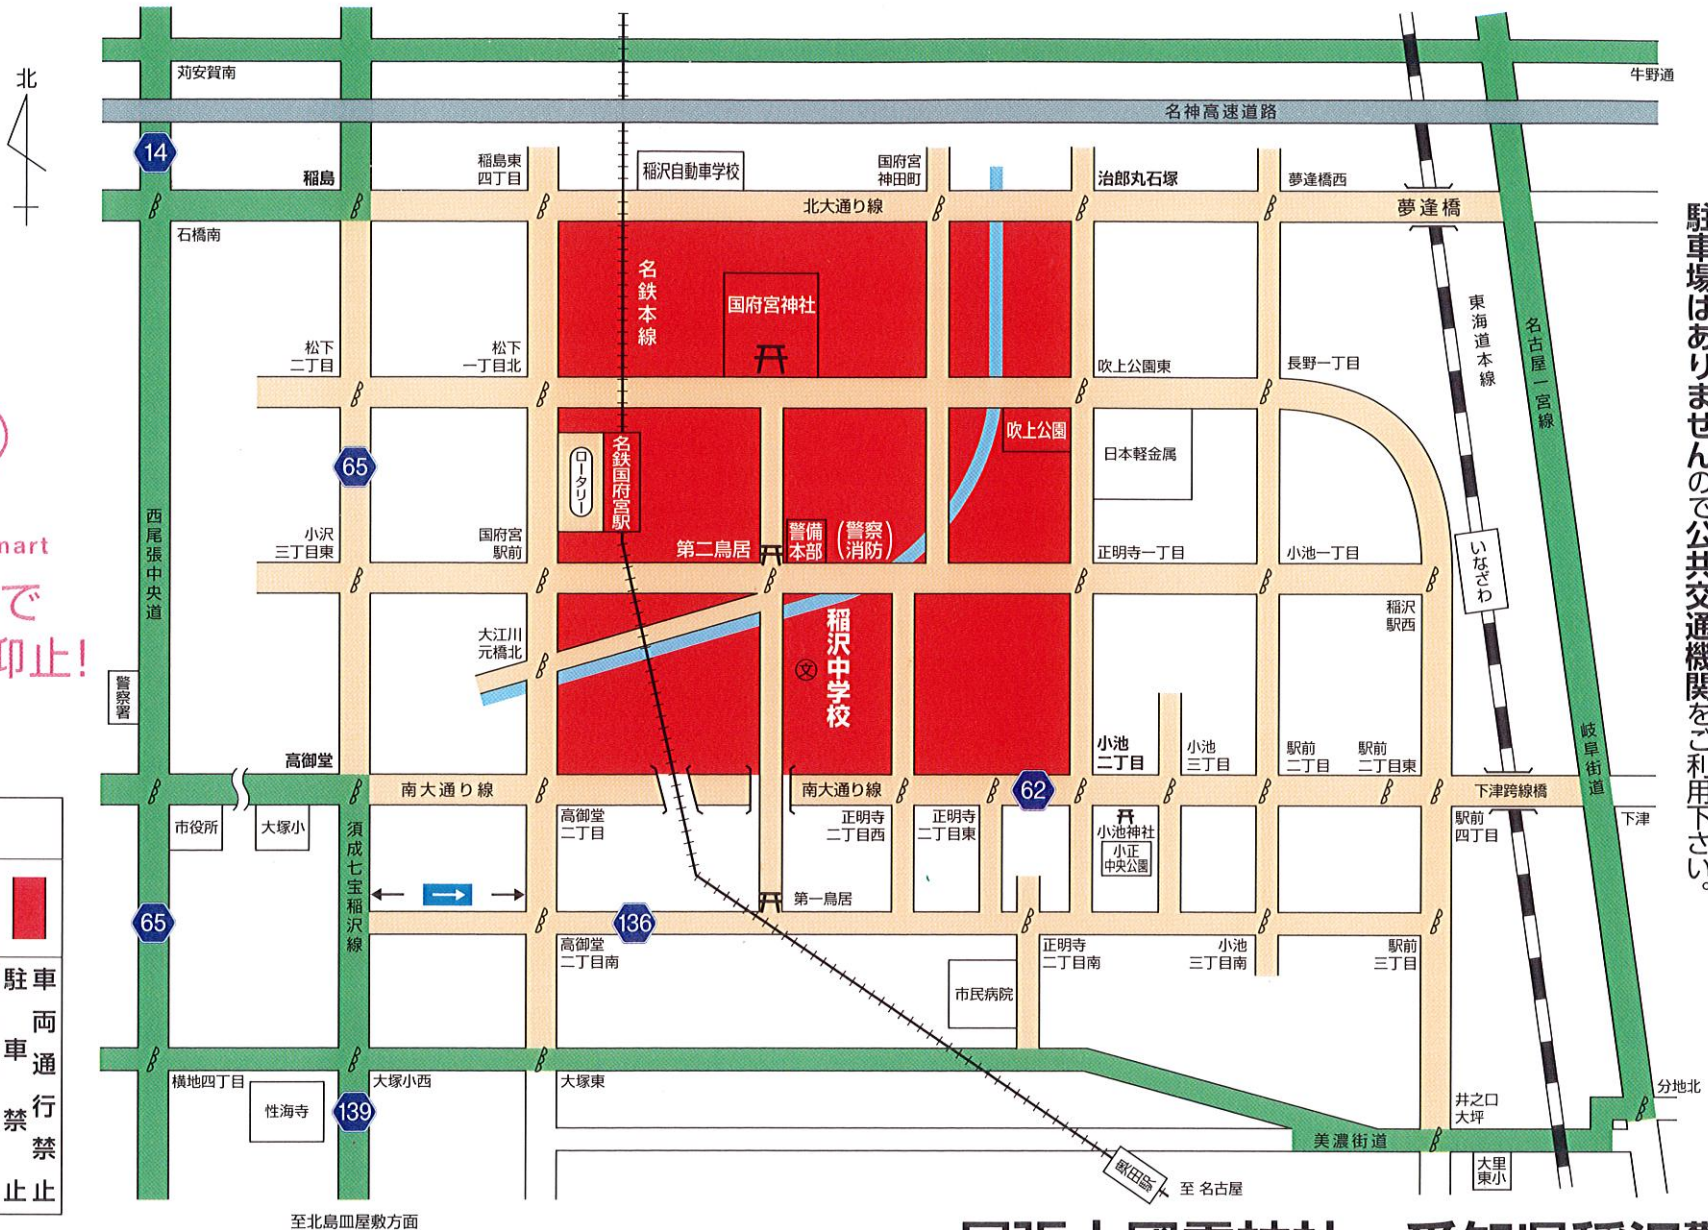

平成31年 国府宮はだか祭に伴う交通規制図

平成31年2月17日(日)

規制時間 午前10時00分から午後6時00分まで

◎この交通規制は、交通事情等により変更されることがありますので、現場警察官及び警備員の指示に従ってください。
 ◎神社周辺は渋滞が予想されます。また、神社周辺には、**駐車場はありませんので公共交通機関をご利用下さい。**

Stop Slow Smart

3つのSで
交通事故抑止!

凡 例			
一 方 通 行 (既規制)	う 回 路	駐 車 禁 止 (既規制)	駐 車 通 行 禁 止

尾張大國霊神社 愛知県稲沢警察署