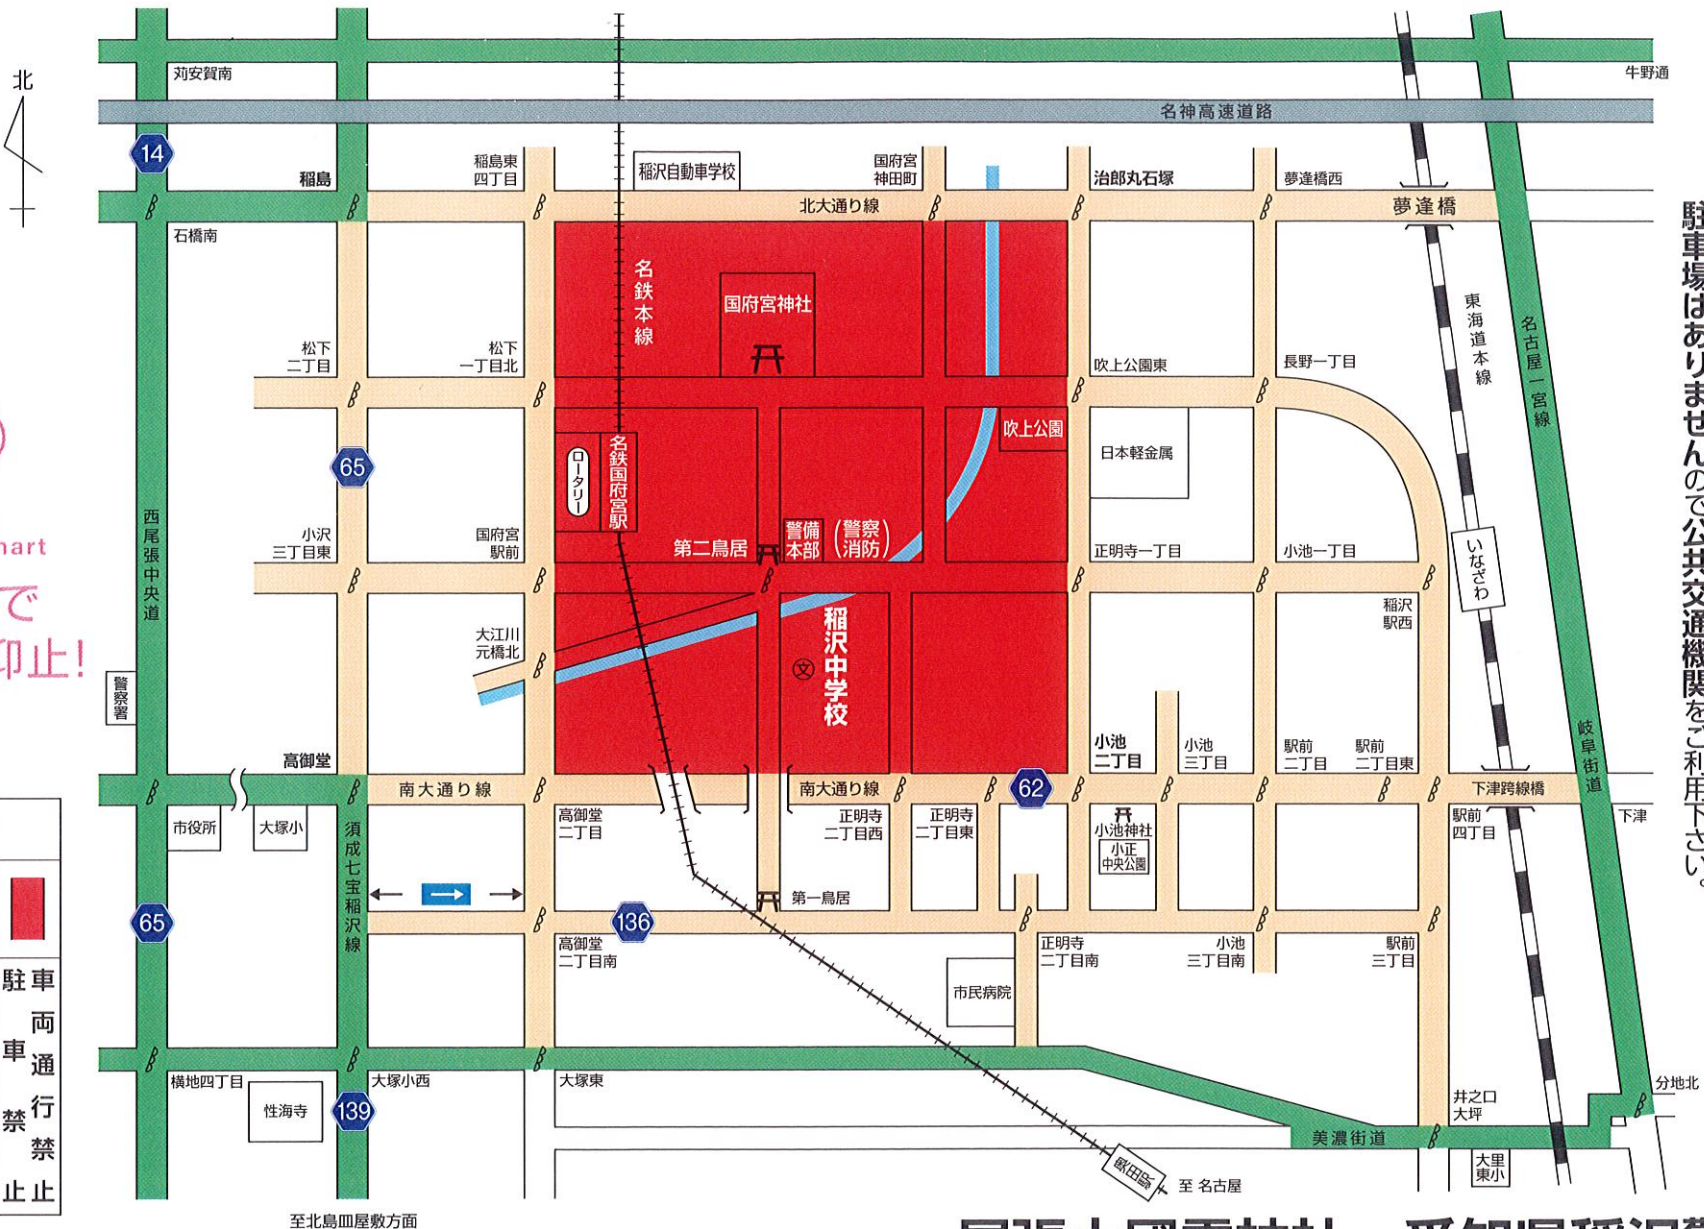

令和2年 国府宮はだか祭に伴う交通規制図

令和2年2月6日(木)

規制時間 午前10時00分から午後6時00分まで

◎この交通規制は、交通事情等により変更されることがありますので、現場警察官及び警備員の指示に従ってください。
 ◎神社周辺は渋滞が予想されます。また、神社周辺には、**駐車場はありませんので公共交通機関をご利用下さい。**

Stop Slow Smart

3つのSで
交通事故抑止!

凡 例	
一 方 通 行 (既規制)	う 回 路
駐 車 禁 止 (既規制)	駐 車 通 行 禁 止

尾張大國霊神社 愛知県稲沢警察署