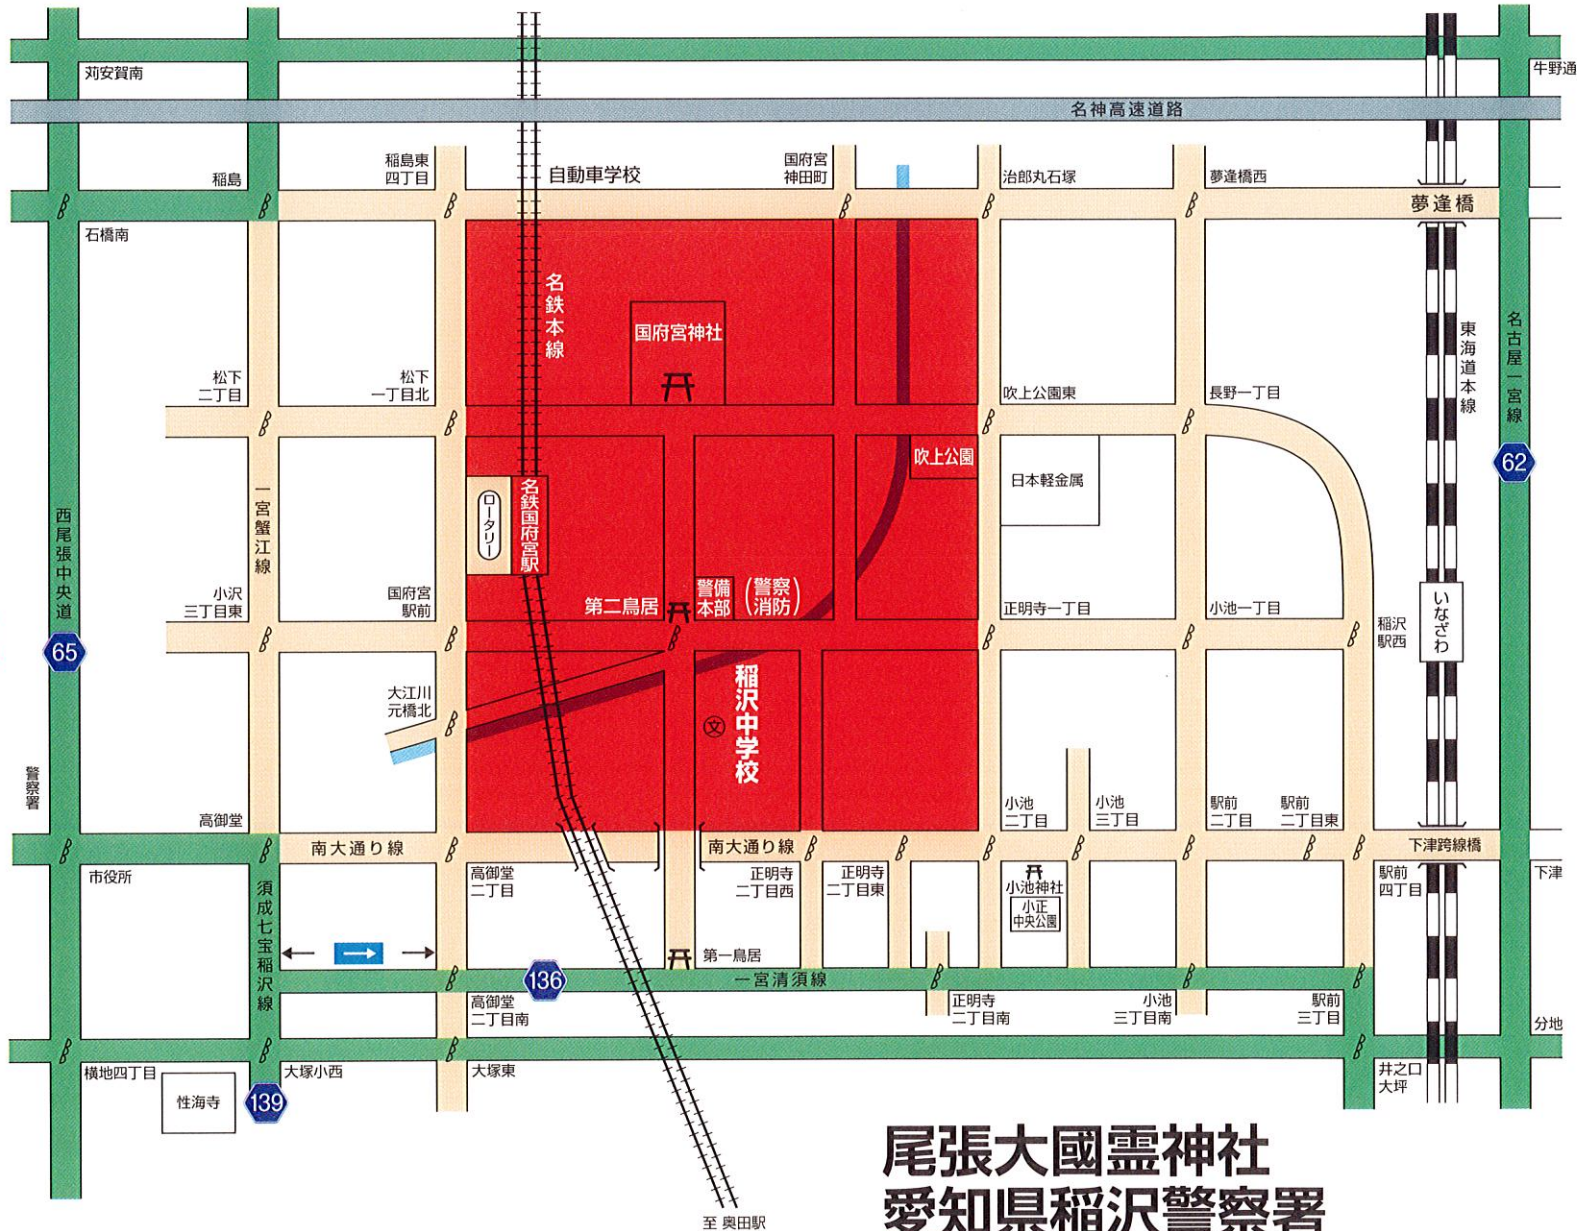

# 平成30年 国府宮はだか祭に伴う交通規制図

平成30年2月28日(水)

規制時間 午前10時00分から午後6時00分まで

Stop Slow Smart

3つのSで  
交通事故抑止!

凡 例			
一 方 回 路 行	う 回 路	駐 車 禁 止 (既 規 制)	駐 車 禁 止 (既 規 制)

◎この交通規制は、交通事情等により変更されることがありますので、  
現場警察官及び警備員の指示に従ってください。  
◎神社周辺は渋滞が予想されます。また、神社周辺には、  
駐車場はありませんので公共交通機関をご利用下さい。

尾張大國靈神社  
愛知県稲沢警察署